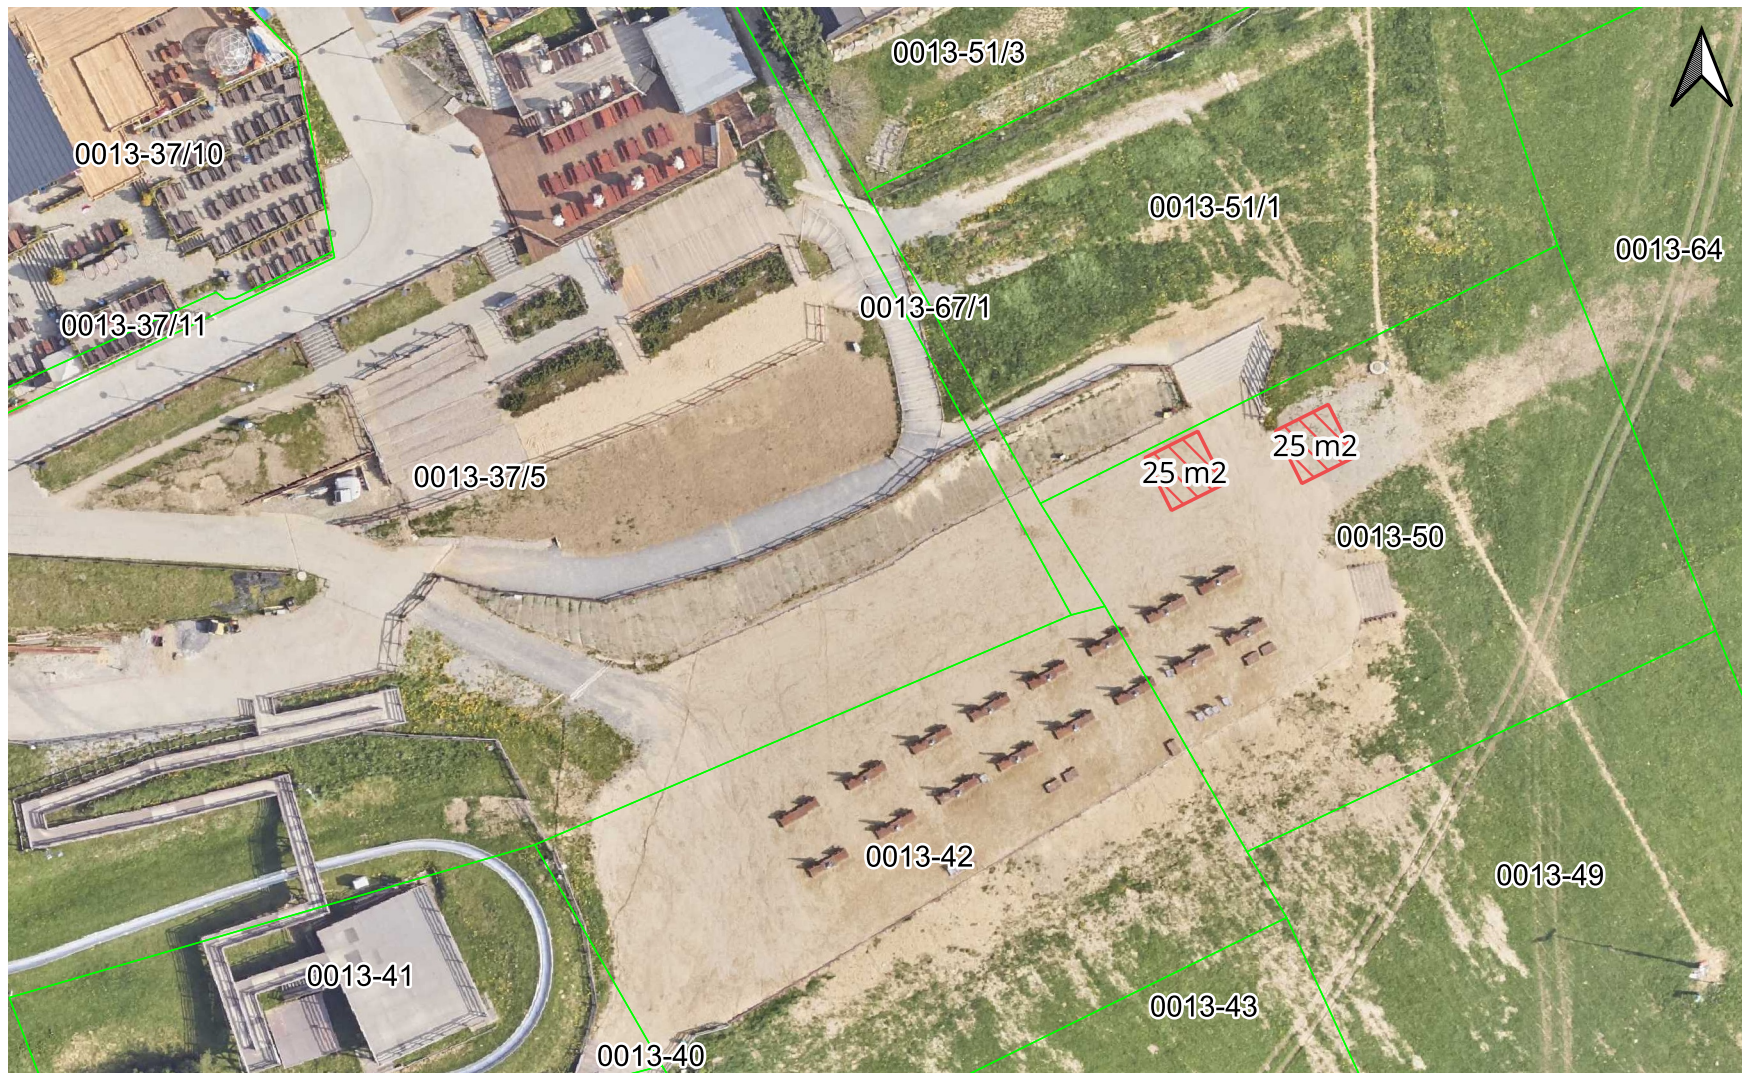

Plan wskazujący położenie przedmiotu najmu

Skala 1:500

Legenda:

 Działki ewidencyjne

teren do wynajęcia

 gastronomia 25m2